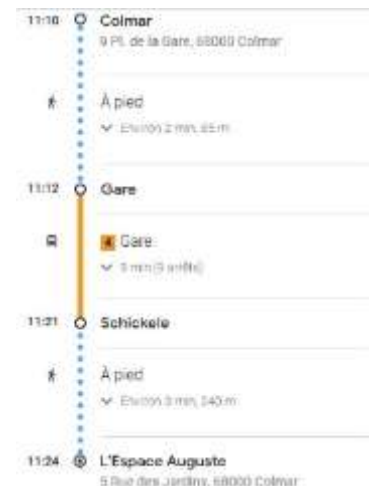

## INFORMATION PRATIQUES

Espace Auguste - 5 rue des jardins - 68000 Colmar

Contacts : Coordination site alsacien

Inscription obligatoire

**ICI !**

**! Les personnes préinscrites n'ont pas besoin de remplir à nouveau le formulaire !**

Repas buffet offert

**! On évite le gâchis !**

*Si vous avez un empêchement signalez le !*

Depuis la gare SNCF  
Une demi-heure de marche

Depuis la gare SNCF  
Le bus n°4

En voiture il y a un parking gratuit devant le bâtiment